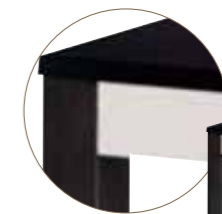

④ PENELOPE

99 €